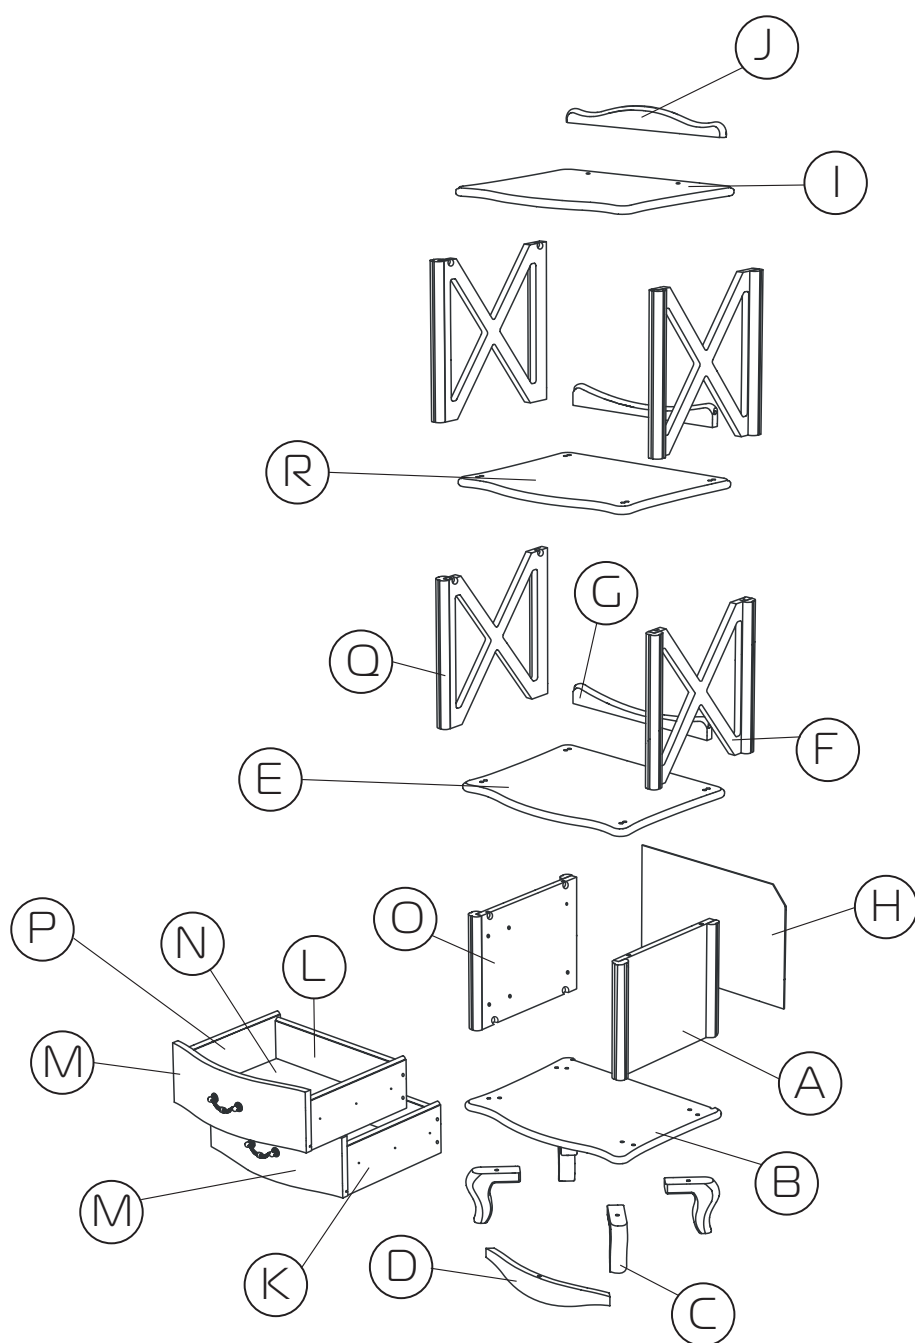

# !ПРЕДУПРЕЖДЕНИЕ!

ПРОИЗВОДИТЕЛЬ РЕКОМЕНДУЕТ  
ПРИ СБОРКЕ МЕБЕЛИ  
ПОЛЬЗОВАТЬСЯ УСЛУГОЙ  
КВАЛИФИЦИРОВАННОГО СБОРЩИКА С  
ПРОФЕССИОНАЛЬНЫМ ИНСТРУМЕНТОМ

30-45 min

PZ2

PZ2

- |                |    |                |    |                |    |
|----------------|----|----------------|----|----------------|----|
| (A) 286x359x33 | x1 | (D) 394x60x16  | x1 | (G) 55x404x17  | x2 |
| (B) 498x404x16 | x1 | (E) 498x404x17 | x1 | (H) 437x308x3  | x1 |
| (C) 128x129x32 | x4 | (F) 356x360x33 | x2 | (I) 498x404x17 | x1 |
| (J) 50x450x17  | x1 | (M) 400x139x16 | x2 | (P) 316x130x16 | x2 |
| (K) 316x130x16 | x2 | (N) 361x338x3  | x2 | (Q) 356x360x33 | x2 |
| (L) 347x130x16 | x2 | (O) 286x359x33 | x1 | (R) 498x404x17 | x1 |

1:1

1:2,5

**!ПРЕДУПРЕЖДЕНИЕ К УСТАНОВКЕ РУЧЕК !**

**1**

-Наживите ручку на винты  
(не затягивая сильно)

**2**

-Отрегулируйте положение ручки

**3**